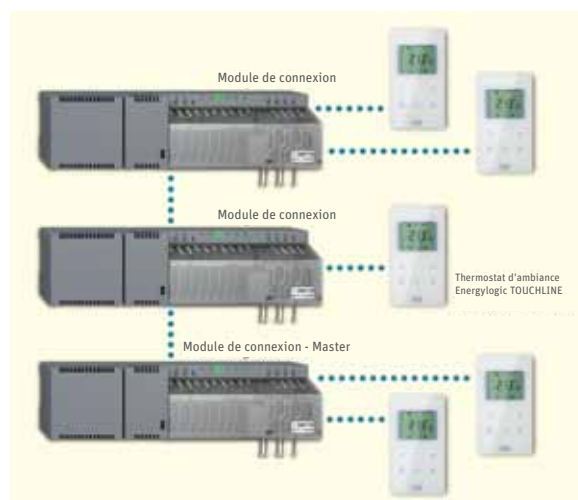

La connexion des thermostats d'ambiance de pièces avec le module de connexion s'effectue toujours par radio, de sorte à supprimer tout câblage, caractéristique pouvant être particulièrement intéressante en rénovation.

### ■ L'infrarouge

Température de l'air ambiant + température de surface = température de confort

Le thermostat d'ambiance enregistre avec précision la température de l'air ambiant et compare la température réelle à la température de consigne. La régulation s'effectue par rapport à la valeur de consigne de la température ambiante de la pièce.

La température de surface est mesurée par infrarouge puis prise en compte, de sorte à toujours atteindre la température de confort du plancher.

Cette fonctionnalité permet, par exemple de protéger les revêtement de sol contre des montées intempestives de température de valeurs.

### ■ Les modules de connexion

Le module de connexion Touchline avec quatre, huit ou douze canaux sert de centrale de commutation et d'élément de liaison pour l'échange optimal des données entre les thermostats d'ambiance et les têtes thermiques. Les appareils externes tels que la pompe de chauffage, les signaux de la pompe à chaleur ou un câble réseau (LAN) peuvent être connectés directement. Des LED fournissent à tout moment les informations précises sur l'état de fonctionnement du système.