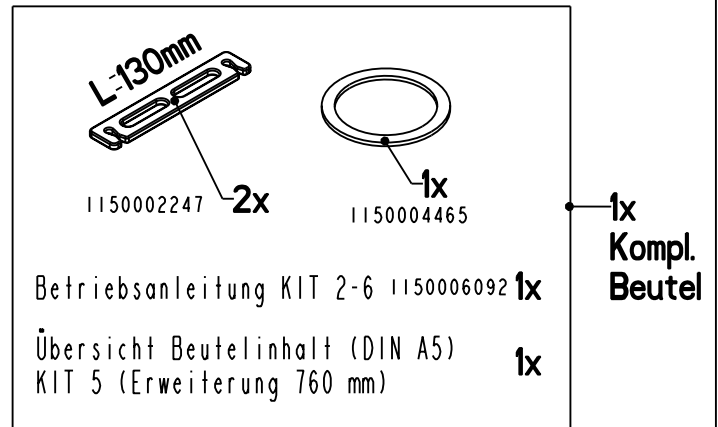

Roth

KIT 5 (Erweiterung 760 mm) Mat.-Nr. 1135000775

Rohr-Verschlusskappe
1150006105

Verpackungsdatum:
Auf dem "T-Stück Befüllung"
(Mat.-Nr. 1125001460)
aufgestempelt !