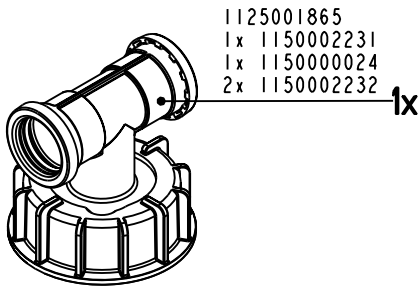

Roth

KIT 5 (Erweiterung 760 mm) Mat.-Nr. 1135000775

Rohr-Verschlusskappe
1150006105

Verpackungsdatum:
Auf dem "T-Stück Befüllung"
(Mat.-Nr. 1125001460)
aufgestempelt !