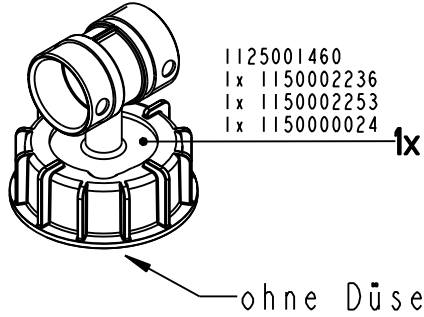

Roth

KIT 5 (Erweiterung 760 mm) Mat.-Nr. 1135000775

Rohr-Verschlusskappe
1150006105

Verpackungsdatum:
Auf dem "T-Stück Befüllung"
(Mat.-Nr. 1125001460)
aufgestempelt !