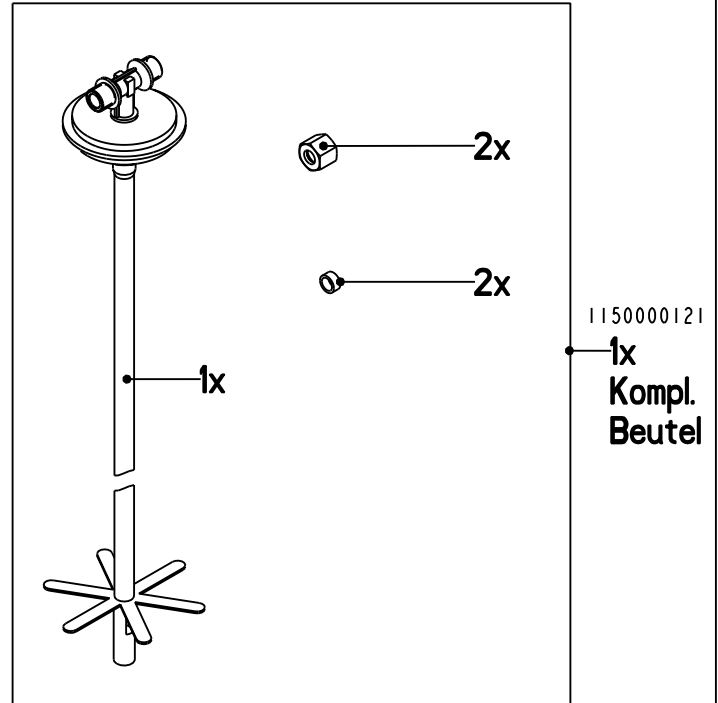

Roth

KIT 5 (Erweiterung 760 mm) Mat.-Nr. 1135000775

Rohr-Verschlusskappe
1150006105

Verpackungsdatum:
Auf dem "T-Stück Befüllung"
(Mat.-Nr. 1125001460)
aufgestempelt !