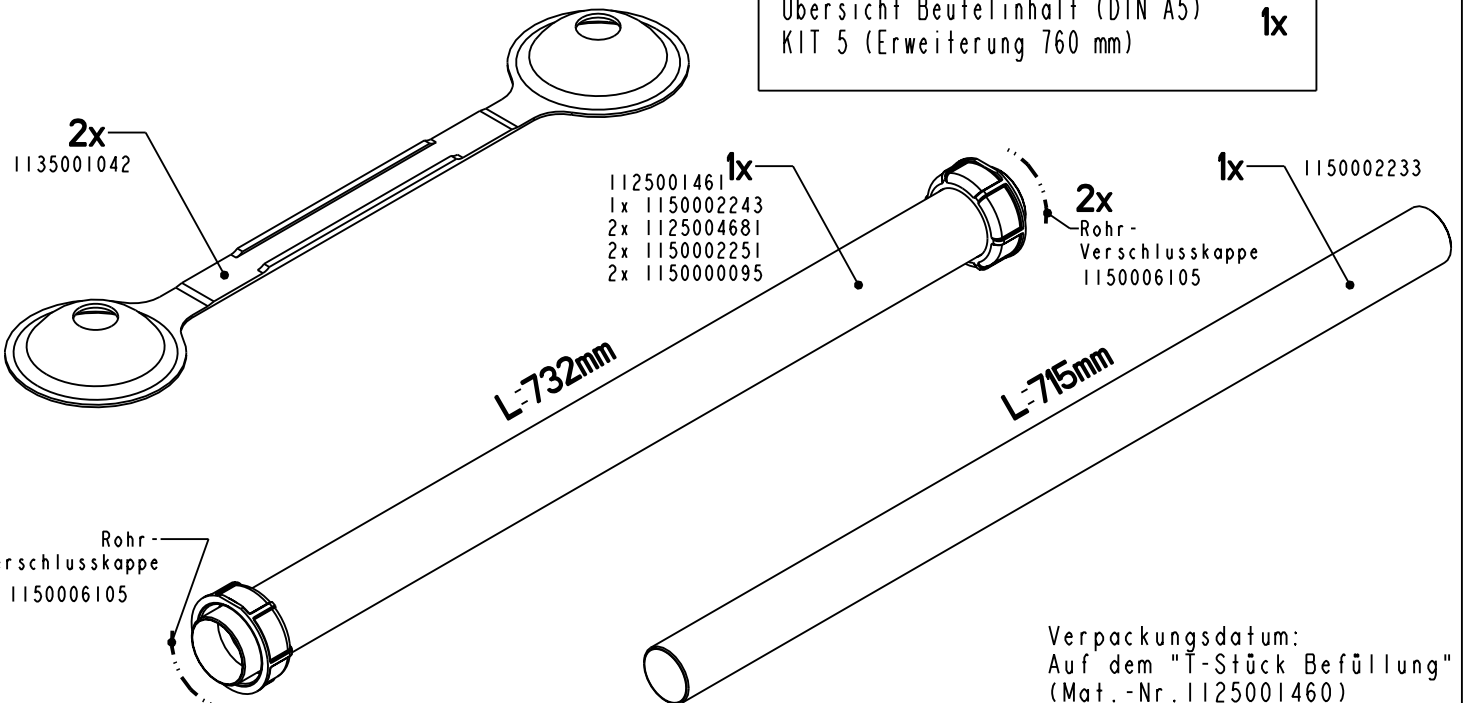

Roth

KIT 5 (Erweiterung 760 mm) Mat.-Nr. 1135000775

Rohr-Verschlusskappe
1150006105

Verpackungsdatum:
Auf dem "T-Stück Befüllung"
(Mat.-Nr. 1125001460)
aufgestempelt !