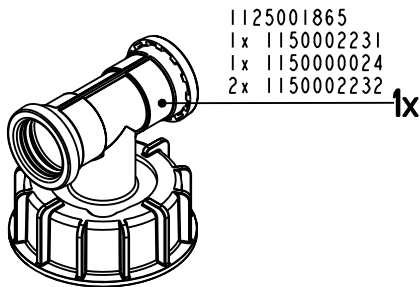

Roth

KIT 3 (Erweiterung 800 mm) Mat.-Nr. 1135000773

Verpackungsdatum:
Auf dem "T-Stück Befüllung"
(Mat.-Nr. 1125001460)
aufgestempelt !