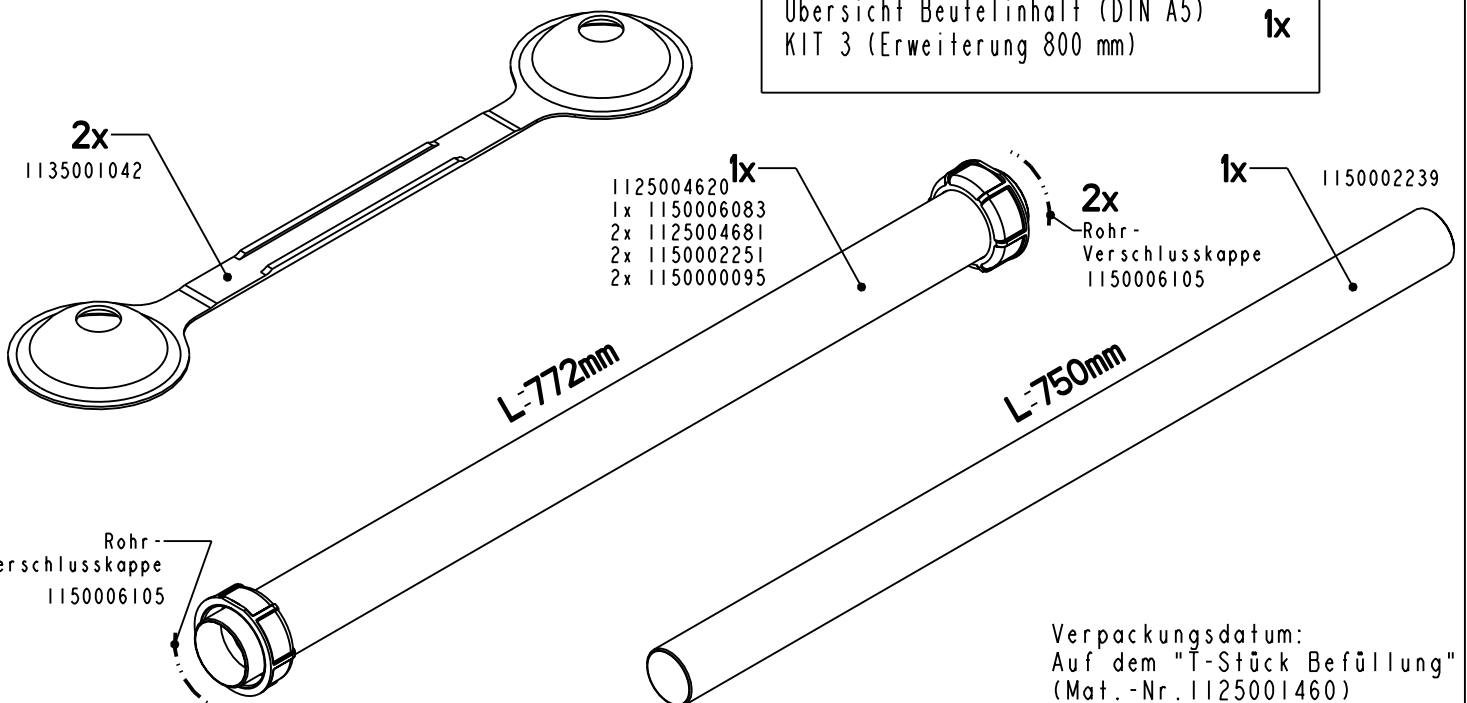

Roth

KIT 3 (Erweiterung 800 mm) Mat.-Nr. 1135000773

Verpackungsdatum:
Auf dem "T-Stück Befüllung"
(Mat.-Nr. 1125001460)
aufgestempelt !