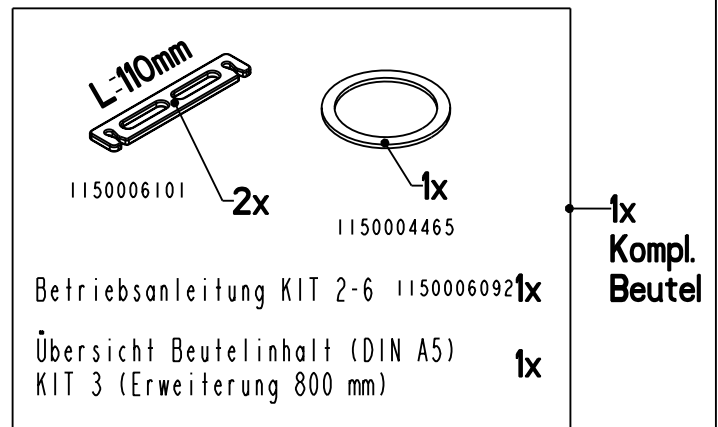

Roth

KIT 3 (Erweiterung 800 mm) Mat.-Nr. 1135000773

Verpackungsdatum:
Auf dem "T-Stück Befüllung"
(Mat.-Nr. 1125001460)
aufgestempelt !