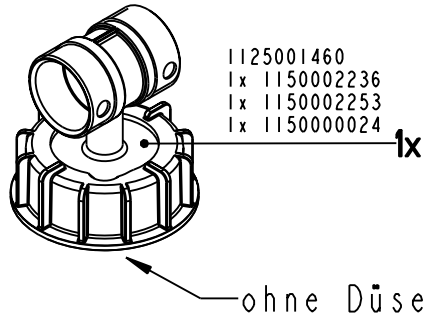

Roth

KIT 3 (Erweiterung 800 mm) Mat.-Nr. 1135000773

Verpackungsdatum:
Auf dem "T-Stück Befüllung"
(Mat.-Nr. 1125001460)
aufgestempelt !