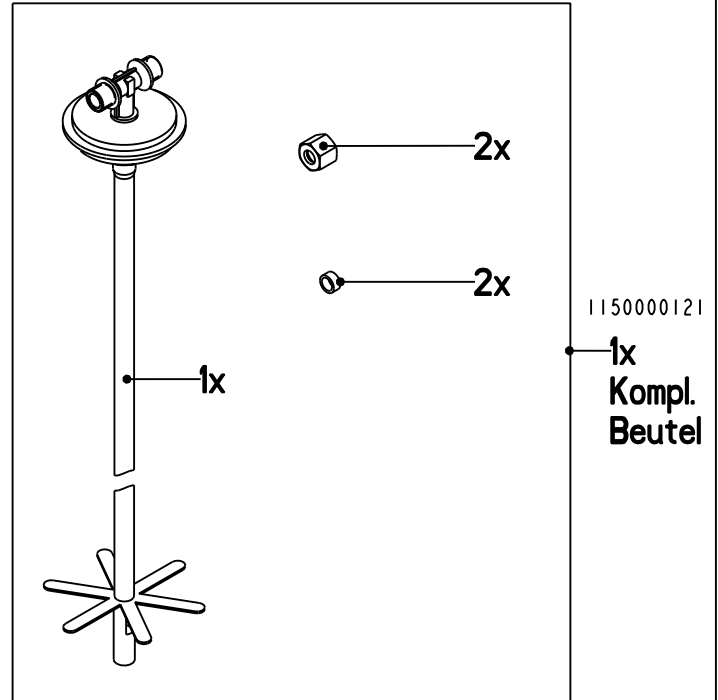

Roth

KIT 3 (Erweiterung 800 mm) Mat.-Nr. 1135000773

Verpackungsdatum:
Auf dem "T-Stück Befüllung"
(Mat.-Nr. 1125001460)
aufgestempelt !