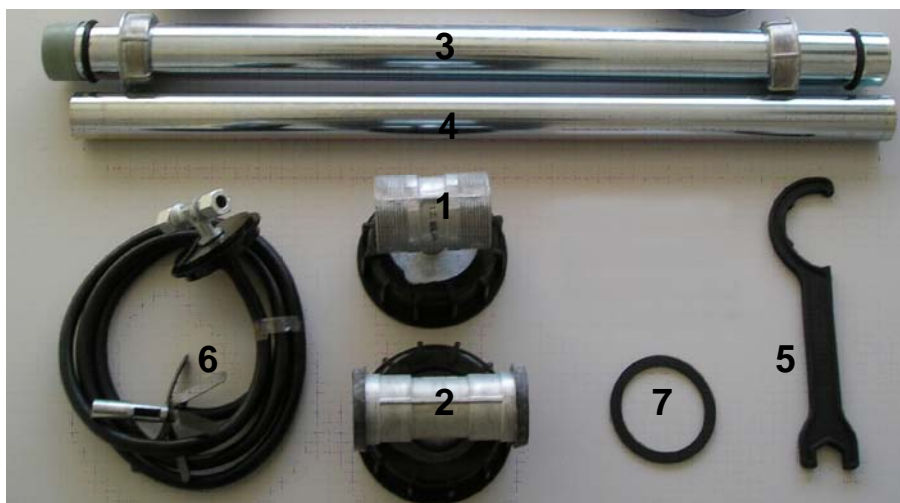

KIT 7

**ROTHALEN PLUS
2000 L**

KIT 7

ACCESSOIRES DE RACCORDEMENT POUR CUVE EN BATTERIE ROTHALEN PLUS 2000 L.

N°	Contenu
1	"T" de remplissage
2	"T" d'évent
3	Tube de remplissage
4	Tube d'évent
5	Clé de serrage en plastique
6	"T" de soutirage
7	Joint plat caoutchouc

N°	Pièce	Description	Mesure	Quantité	Vue
1	"T" de remplissage	"T" Métallique avec écrou chapeau en plastique noir	Ø50 mm	1	
2	"T" d'évent	"T" Métallique avec 2 joints en caoutchouc et écrou chapeau en plastique noir	Ø46 mm	1	
3	Tube de remplissage	Prévu pour la connexion entre 2 "T" de remplissage. Tube équipé de 2 bagues de pression, joints toriques et écrous de serrage	L1086mm Ø50mm	1	
4	Tube d'évent	Prévu pour la connexion entre 2 "T" d'évent	L1065mm Ø42mm	1	
5	Clé de serrage en plastique	Clé servant à serrer toutes les connexions du kit		1	
6	"T" de soutirage	"T" prévu pour la connexion du système de soutirage		1	
7	Joint plat caoutchouc	Joint plat prévu pour l'étanchéité entre le "T" de soutirage et l'ouverture du réservoir		1	